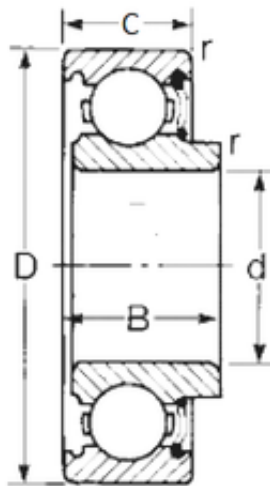

## 12 mm x 32 mm x 12,7 mm CYSD 8501 CYSD Bearing

Bearing No. 8501

Size	12x32x12.7 mm
Bore Diameter	12 mm
Outer Diameter	32 mm
Width	12,7 mm
d	12 mm
D	32 mm
B	12,7 mm
C	10 mm
r min.	0,6 mm
Weight	0,043 Kg
Basic dynamic load rating (C)	6,82 kN