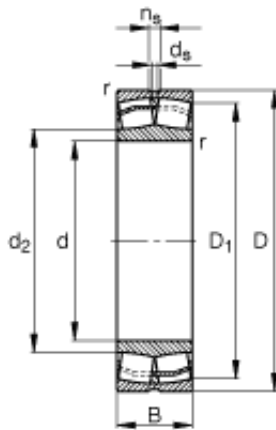

AD Bearing Machine Co., Ltd

110 mm x 180 mm x 56 mm FAG 23122-E1-TVPB FAG Bearing

Bearing No. 23122-E1-TVPB

23122-E1-TVPB Bearing 2D drawings and 3D CAD models

Size	110x180x56 mm
Bore Diameter	110 mm
Outer Diameter	180 mm
Width	56 mm
d	110 mm
D	180 mm
B	56 mm
D ₁	160 mm
D _{a max}	169 mm
d ₂	124,6 mm
d _{a min}	121 mm
d _s	4,8 mm
n _s	9,5 mm
r _{a max}	2 mm
r _{min}	2 mm
m	5,3 kg / Weight
C _r	530000 N / Dynamic load rating (radial)
e	0,28
Y ₁	2,39
Y ₂	3,56
C _{0r}	680000 N / Static load rating (radial)
Y ₀	2,34